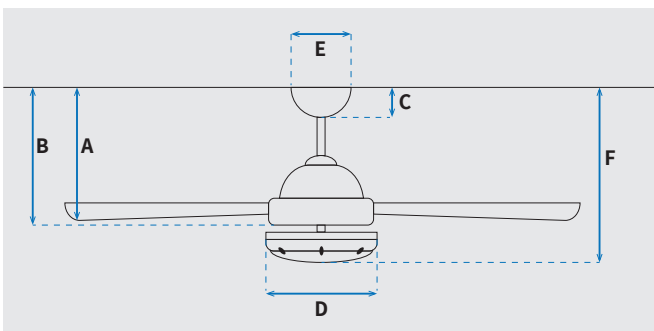

מקט: 72268-2848

מאורר תקרה תעשייתי מבית המותג האמריקאי WESTINGHOUSE. בקוטר 56", מתאים לחדרים בגודל עד 36 מ"ר. מנוע עוצמתי ושקט במיוחד בעל יעילות אנרגטית גבוהה, הפעלה באמצעות מפסק קיר. 15 שנות אחריות על המנוע ושנתיים אחריות על חלקים.

נתונים טכניים

מנוע	
Silicon Steel Motor 172x12mm	סוג מנוע ומידות
265/210/155/90	סיבובי מנוע לדקה (max)
60W/38W/23W/10W	הספק מנוע בוואט (max)
0.06 kW/h	צריכת חשמל מקסימלית kW/h
0.006/0.04	עלות צריכת חשמל מינ'/מקס' לשעה*
0.05/0.27	עלות צריכת חשמל מינ'/מקס' לילה**

* מחושב לפי קוט"ש 60.07 אגורות כולל מע"מ
** מחושב לפי 8 שעות

כללי	
Industrial	סדרה
מפסק קיר	הפעלה באמצעות
4	מספר מהירות
מצב חורף (פעולה הפוכה של המאורר)	פונקציות מיוחדות
58	עוצמת רעש db
199	זרימת אוויר m ³ /Min
עד 36 מ"ר	מתאים לחדר בגודל
64.5x23x22	מידות אריזה (ס"מ)
באמצעות מוט ההתקנה בלבד.	סוג התקנה
16°	זווית התקנה מקסימלית
15 שנים על המנוע, שנתיים על גוף המאורר	שנות אחריות

שרטוט

מידות (ס"מ)

43	A. מהתקרה ללהב הנמוך ביותר
48	B. מהתקרה לכפתור ההפעלה
6.2	C. מהתקרה לקצה החופה
-	D. רוחב כיסוי מנוע
-	E. רוחב חופה
49	F. מהתקרה עד קצה

גוף	
56"	קוטר באינץ'
142	קוטר בס"מ
IP20 - שימוש פנימי	דרגת אטימות
3	מספר להבים
Steel	חומר גלם להבים
לבן	צבע כנפיים
לבן	גימור גוף
30.48x1.27	אורך מוט (ס"מ)
6.5	משקל נטו (ק"ג)