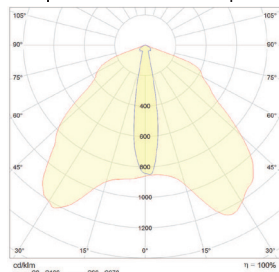

עקומה פוטומטרית למסדרון