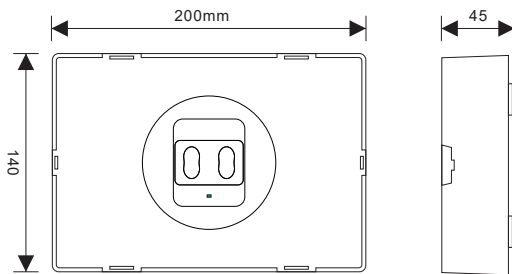

לחיצה של כ שנייה
תאור מצבי לחצן הבדיקה

מצב חיווי	לד ירוק	לחצן בדיקה
סוללה תקינה, אספקת מתח ראשית תקינה, ללא תקלות, טעינה פעולת	ON	לא לחוץ
הפעלת חירום קצרה עד לפריקת הסוללה	OFF	לחיצה של כ-3 שניות
בדיקה פונקציונלית, הפעלה של כ-30 שניות	דולק לסירוגין	לחיצה של כ-3 שניות
בדיקת הפעלה ארוכה, בת שעה אחת	מהבהב	לחיצה של כ-5 שניות
לחיצה נוספת של כ-5 שניות		עצירת בדיקת הפעלה ארוכה

מערכת בדיקה אוטומטית

במנורות חירום המצוידות בבדיקה אוטומטית, המעגל האלקטרוני וגוף התאורה תוכננו לפעולת בדיקה אוטומטית, כמו גם תהליך טעינת הסוללה. 24 שעות לאחר חיבור מתח ראשי, מבוצעת בדיקה פונקציונלית אוטומטית (בדקים המיתוג וה-לד, הבדיקה אורכת 30 שניות).
לאחר 4 שעות נוספות, מבוצעת בדיקה ארוכת טווח בת שעה אחת.
לחיצה ארוכה, בת 5 שניות, על כפתור הבדיקה, לפני תום הבדיקה הארוכה, תגרסם להפסקת הבדיקה הארוכה.
לאחר הבדיקה ארוכת הטווח הראשונה, ללא קשר להצלחת או אי-הצלחת בדיקה זו, יופעל אוטומטית מחזור של בדיקות חודשיות (בדיקה פונקציונלית של מיתוג ושל פעולת ה-לד, וכן של בדיקות שנתיים (בדיקה ארוכת טווח בת שעה).

צבעים לבחירה

- W
  White RAL9003
- B
  Black RAL 9005

VENUS

- משך זמן הפעלה כשולן הבדיקה ● עבודה ממתח רשת ללא תקלה
- הבהוב תקלת נורה/נעברה ● הבהוב הבדיקה פונקציונלית
- הבזק תקלת סוללה/טעינה ● הבזק בדיקת משך זמן פעולה

את חיווי התקלה ניתן להסיר רק לאחר תיקון התקלה, חיבור חוזר של מתח ראשי והרצת בדיקה פונקציונלית.

מידות הגוף