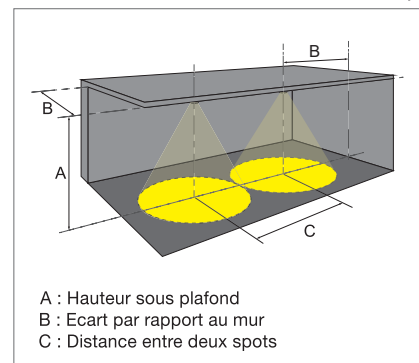

VENUS

גוף תאורת חירום מקצועי
חד תכליתי

VENUS

גוף תאורת חירום מקצועי
חד תכליתי

טבלאות מיקום הגופים לקבלת תאורה ברמת 1 לוקס כנדרש

עקומה פוטומטרית למסדרון

עדשת מסדרון

IP65	Corridor Lens Low Roof			IP20	Corridor Lens Low Roof		
	A	B	C		A	B	C
2,50	7,2m	19,6m	8,0m	7,6m	16,6m		
3,00	7,4m	23,5m	9,0m	8,1m	18,7m		
3,50	7,6m	24,1m	10,0m	8,7m	20,2m		
4,00	8,1m	24,8m	11,0m	8,9m	21,5m		
4,50	7,9m	24,2m	12,0m	9,0m	22,6m		
5,00	7,7m	24,2m	13,0m	8,9m	20,2m		
5,50	7,0m	19,8m	14,0m	8,6m	20,1m		
6,00	6,4m	17,9m	15,0m	8,0m	18,6m		
6,50	5,6m	16,2m	16,0m	7,2m	15,8m		
7,00	5,0m	14,5m					
7,50	4,6m	13,2m					
8,00	3,2m	11,7m					

עקומה פוטומטרית לשטח פתוח

עדשת שטח פתוח

IP65	Open areas Lens Low Roof			IP20	Open areas Lens Low Roof		
	A	B	C		A	B	C
2,50	4,9m	12,6m	5,0m	4,7m	11,3m		
3,00	5,0m	13,8m	6,0m	3,6m	12,4m		
3,50	5,0m	13,6m	7,0m	2,7m	12,2m		
4,00	5,1m	13,8m	8,0m	1,9m	12,0m		
4,50	4,9m	13,1m	9,0m	2,6m	12,2m		
5,00	4,5m	12,8m	10,0m	2,0m	11,6m		
5,50	4,0m	10,2m	11,0m	1,7m	10,1m		
6,00	4,1m	10,4m	12,0m	1,5m	10,3m		
6,50	3,6m	8,1m					
7,00	2,9m	6,9m					

עקומה פוטומטרית למסדרון

עדשה למסדרון
(מגיעה מורכבת על הגוף)

כיסוי ל-16 מ"ר

עדשה לשטח פתוח

כיסוי ל-12 מ"ר

עקומה פוטומטרית לשטח פתוח

דו תכליתי

» גוף תאורה חרום