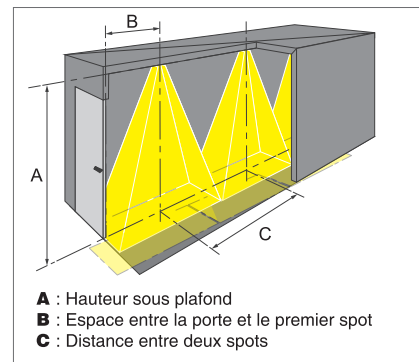

VENUS

גוף תאורת חירום מקצועי
חד תכליתי

VENUS

גוף תאורת חירום מקצועי
חד תכליתי

טבלאות מיקום הגופים לקבלת תאורה ברמת 1 לוקס כנדרש

עקומה פוטומטרית למסדרון

עדשת מסדרון

IP65	Corridor Lens Low Roof			IP20	Corridor Lens Low Roof		
	A	B	C		A	B	C
2,50	7,2m	19,6m	8,0m	7,6m	16,6m		
3,00	7,4m	23,5m	9,0m	8,1m	18,7m		
3,50	7,6m	24,1m	10,0m	8,7m	20,2m		
4,00	8,1m	24,8m	11,0m	8,9m	21,5m		
4,50	7,9m	24,2m	12,0m	9,0m	22,6m		
5,00	7,7m	24,2m	13,0m	8,9m	20,2m		
5,50	7,0m	19,8m	14,0m	8,6m	20,1m		
6,00	6,4m	17,9m	15,0m	8,0m	18,6m		
6,50	5,6m	16,2m	16,0m	7,2m	15,8m		
7,00	5,0m	14,5m					
7,50	4,6m	13,2m					
8,00	3,2m	11,7m					

עקומה פוטומטרית לשטח פתוח

עדשת שטח פתוח

IP65	Open areas Lens Low Roof			IP20	Open areas Lens Low Roof		
	A	B	C		A	B	C
2,50	4,9m	12,6m	5,0m	4,7m	11,3m		
3,00	5,0m	13,8m	6,0m	3,6m	12,4m		
3,50	5,0m	13,6m	7,0m	2,7m	12,2m		
4,00	5,1m	13,8m	8,0m	1,9m	12,0m		
4,50	4,9m	13,1m	9,0m	2,6m	12,2m		
5,00	4,5m	12,8m	10,0m	2,0m	11,6m		
5,50	4,0m	10,2m	11,0m	1,7m	10,1m		
6,00	4,1m	10,4m	12,0m	1,5m	10,3m		
6,50	3,6m	8,1m					
7,00	2,9m	6,9m					

עקומה פוטומטרית למסדרון

עדשה למסדרון
(מגיעה מורכבת על הגוף)

כיסוי ל-16 מ"ר

עדשה לשטח פתוח

כיסוי ל-12 מ"ר

עקומה פוטומטרית לשטח פתוח

דו תכליתי

» גוף תאורה חרום