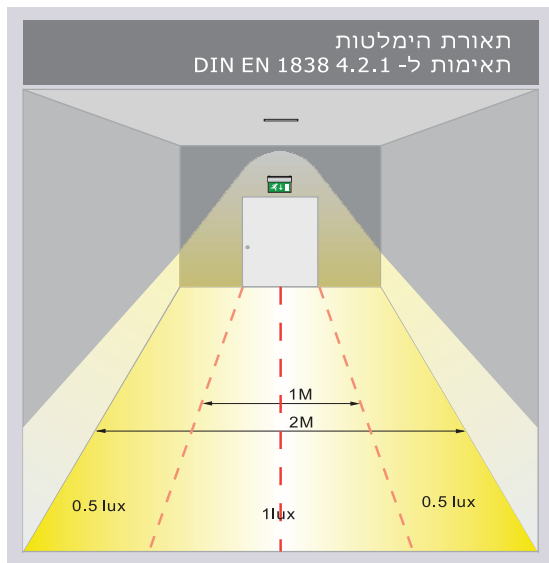

VENUS

גוף תאורת חירום מקצועי
חד תכליתי

VENUS

גוף תאורת חירום מקצועי
חד תכליתי

טבלאות מיקום הגופים לקבלת תאורה ברמת 1 לוקס כנדרש

עקומה פוטומטרית למסדרון

עדשת מסדרון

IP65	Corridor Lens Low Roof			IP20	Corridor Lens Low Roof		
	A	B	C		A	B	C
2,50	7,2m	19,6m	8,0m	7,6m	16,6m		
3,00	7,4m	23,5m	9,0m	8,1m	18,7m		
3,50	7,6m	24,1m	10,0m	8,7m	20,2m		
4,00	8,1m	24,8m	11,0m	8,9m	21,5m		
4,50	7,9m	24,2m	12,0m	9,0m	22,6m		
5,00	7,7m	24,2m	13,0m	8,9m	20,2m		
5,50	7,0m	19,8m	14,0m	8,6m	20,1m		
6,00	6,4m	17,9m	15,0m	8,0m	18,6m		
6,50	5,6m	16,2m	16,0m	7,2m	15,8m		
7,00	5,0m	14,5m					
7,50	4,6m	13,2m					
8,00	3,2m	11,7m					

עקומה פוטומטרית לשטח פתוח

עדשת שטח פתוח

IP65	Open areas Lens Low Roof			IP20	Open areas Lens Low Roof		
	A	B	C		A	B	C
2,50	4,9m	12,6m	5,0m	4,7m	11,3m		
3,00	5,0m	13,8m	6,0m	3,6m	12,4m		
3,50	5,0m	13,6m	7,0m	2,7m	12,2m		
4,00	5,1m	13,8m	8,0m	1,9m	12,0m		
4,50	4,9m	13,1m	9,0m	2,6m	12,2m		
5,00	4,5m	12,8m	10,0m	2,0m	11,6m		
5,50	4,0m	10,2m	11,0m	1,7m	10,1m		
6,00	4,1m	10,4m	12,0m	1,5m	10,3m		
6,50	3,6m	8,1m					
7,00	2,9m	6,9m					

עקומה פוטומטרית למסדרון

עדשה למסדרון
(מגיעה מורכבת על הגוף)

כיסוי ל-16 מ"ר

עדשה לשטח פתוח

כיסוי ל-12 מ"ר

עקומה פוטומטרית לשטח פתוח

דו תכליתי

» גוף תאורה חרום