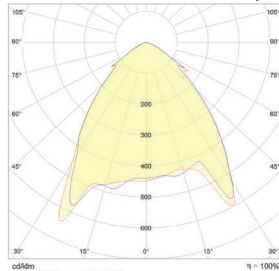

עקומה פוטומטרית לשטח פתוח

דו תכליתי

» גוף תאורה חרום

צמוד תקרה לתקרות גבוהות

Venus

שימוש בטכנולוגיית סוללת ליתיום
המאריכה חיים עד 10 שנות עבודה