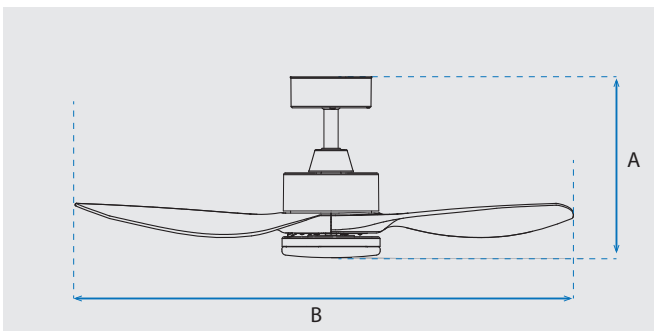

שרטוט

מידות (ס"מ)

34.3/46.8	A. מהתקרה עד קצה חיפוי התאורה
105	B. מקצה כנף לקצה כנף

מק"טים:

- NTP-CLS42-BKBW-LE-WF
- NTP-CLS42-BK-LED--WF
- NTP-CLS42-WHBW-LED-WF
- NTP-CLS42-WH-LED-WF

מאוורר תקרה דקורטיבי מבית המותג NORTHER. בקוטר 42", מתאים לפרגולות ומרפסות מוגן מים IP44. מנוע DC עוצמתי ושקט במיוחד בעל יעילות אנרגטית גבוהה, הפעלה באמצעות שלט. 6 מהירויות. גוף תאורה לד בהספק 24W ניתן לעמעום, גוון אור משתנה, עם אפשרות שליטה מלאה באמצעות אפליקציה TUYA כולל טיימר הדלקה וכיבוי לפי יום ושעה מדויקת. מגיע בשחור, לבן, שחור-עץ ולבן-עץ. 10 שנות אחריות על המנוע ושנה אחריות על חלקים.

נתונים טכניים

כללי	סדרה
CLASSICO	הפעלה באמצעות
שלט	מספר מהירויות
6	פונקציות מיוחדות
טיימר, מצב חורף (פעולה הפוכה של המאוורר)	עוצמת רעש db
46	זרימת אוויר m ³ /Min
130	מתאים לחדר בגודל
עד 15 מ"ר	סוג התקנה
באמצעות מוט בלבד (כלול)	שנות אחריות
10 שנים על המנוע, שנה על גוף המאוורר	

מנוע	סוג מנוע
DC Motor	סיבובי מנוע לדקה (max)
235	הספק מנוע בוואט (max)
35W	

גוף	קוטר באינץ'
"42	קוטר בס"מ
105	סוג גוף תאורה
24W LED CCT 3000K/4000K/6500K	דרגת אטימות
24W LED CCT 3000K/4000K/6500K	מספר להבים
3	חומר גלם להבים
ABS	צבע כנפיים
שחור/לבן/עץ	גימור גוף
שחור/לבן/לבן	אורך מוט (ס"מ)
12.5/25	