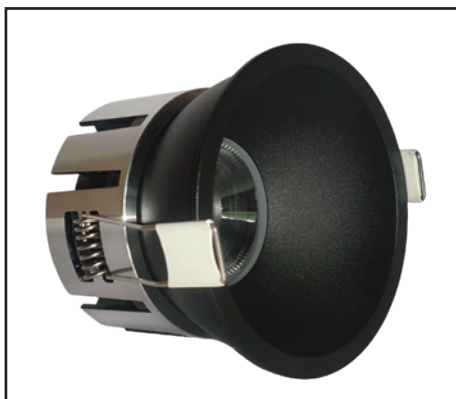

סדרת שקועי תקרה מוגני מים, דגם TOMAS. מראה אלגנטי. רמת יעילות אורית גבוהה 90Lu/W, דרייבר CB driver ולידים Epistar COB. הרכבה ותחזוקה קלה. קיים בהספקים משתנים, הגופים מגיעים עם כפתור לבחירת גוון האור הרצוי 3000K/4000K/6500K וכן שינוי הספקים. הגוף קיים בצבעים שחור/לבן. אורך חיים עד 30,000 ש"ע, 3 שנות אחריות, רמת אטימות IP65 front. זווית פיזור 36°. אידיאלי למקלחות, מקומות לחים, פרוזדורים ומעברים, חדרים, חללים, מסעדות, מוזיאונים, משרדים, חדרי ישיבות, מרכזים מסחריים ועוד.

### מבנה

יציקת אלומיניום וכיסוי צלעות לקירור אופטימלי

### אופטיקה/עדשה

כיסוי PC, סוג לד COB זווית הארה 36°

### ישומים:

אידיאלי מקלחות, מקומות לחים, לפרוזדורים ומעברים, חדרים, חללים, מסעדות, מוזיאונים, משרדים, חדרי ישיבות, מרכזים מסחריים ועוד..

וואט משתה

גוון אור משתה

CRI 80 IP 65

נתונים טכניים גוון אור / וואטים ניתן  
לשינוי באמצעות כפתור