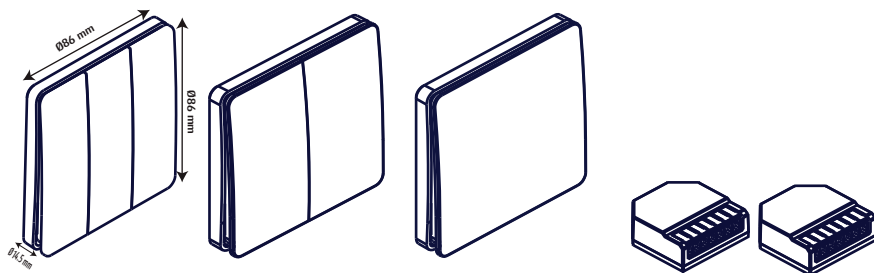

אישור משרד התקשורת

לחצן חשמל קינטי אלחוטי  
מהפכה בשליטה על תאורה

מק"ט	תיאור	הספק	זרם	מידות קופסה	מתח כניסה	רמת איטמות
IK01-1G-BL	לחצן חשמל קינטי אלחוטי	—	—	86*86*14.5mm	—	IP65
IK01-1G-WH	לחצן חשמל קינטי אלחוטי	—	—	86*86*14.5mm	—	IP65
IK01-2G-BL	לחצן חשמל קינטי אלחוטי	—	—	86*86*14.5mm	—	IP65
IK01-2G-WH	לחצן חשמל קינטי אלחוטי	—	—	86*86*14.5mm	—	IP65
IK01-3G-BL	לחצן חשמל קינטי אלחוטי	—	—	86*86*14.5mm	—	IP65
IK01-3G-WH	לחצן חשמל קינטי אלחוטי	—	—	86*86*14.5mm	—	IP65
IK-AR01-10A	מקלט הפעולה / כיבוי (ערוץ 1)	400W 230Vac	10A	42*42*16.5mm	220-240V AC 50-60Hz	IP20
IK-AR05-2x5A	מקלט הפעולה / כיבוי (2 ערוצים)	2x200W 230Vac	2x5A	42*42*16.5mm	220-240V AC 50-60Hz	IP20