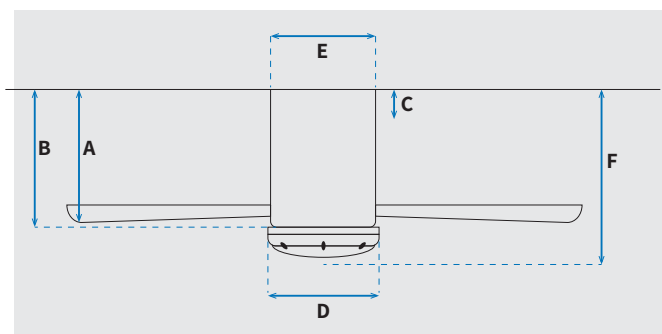

נתונים טכניים

כלי	סדרה
Carla	הפעלה באמצעות שלט
6	מספר מהירויות
מצב חורף (פעולה הפוכה של המאורר)	פונקציות מיוחדות
48	עוצמת רעש db
187.55	זרימת אוויר m ³ /Min
עד 25 מ"ר	מתאים לחדר בגודל
62.5X23.5X27.5CM	מידות אריזה (ס"מ)
צמוד תקרה	סוג התקנה
12°	זווית התקנה מקסימלית
15 שנים על המנוע, שנתיים על גוף המאורר	שנות אחריות
11,324	ספיקת אוויר מקסימלית (מק"ש)

מאורר	קוטר באינץ'
48"	קוטר בס"מ
122	סוג גוף תאורה
28W LED	גוון אור
CCT 3000K/4000K/6500K	לומן (max)
2800lm	דרגת אטימות
IP20 - שימוש פנימי	מספר להבים
3	חומר גלם להבים
ABS	צבע כנפיים
שחור מט	גימור גוף
שחור מט	משקל נטו (ק"ג)
4.5	

* מחושב לפי קוט"ש 60.07 אגורות כולל מע"מ
** מחושב לפי 8 שעות

שרטוט

מידות (ס"מ)

22.2	A. מהתקרה ללהב הנמוך ביותר
-	B. מהתקרה לכפתור הפעלה
-	C. מהתקרה לקצה החופה
19.7	D. רוחב כיסוי מנוע
-	E. רוחב חופה
24	F. מהתקרה עד קצה חיפוי התאורה