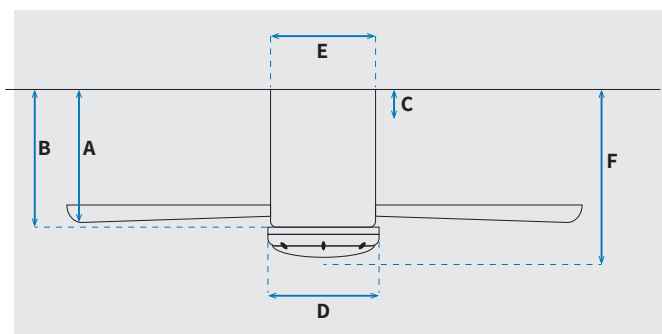

נתונים טכניים

כלי	סדרה
Carla	הפעלה באמצעות שלט
6	מספר מהירויות
מצב חורף (פעולה הפוכה של המאורר)	פונקציות מיוחדות
48	עוצמת רעש db
187.55	זרימת אוויר m <sup>3</sup> /Min
עד 25 מ"ר	מתאים לחדר בגודל
62.5X23.5X27.5CM	מידות אריזה (ס"מ)
צמוד תקרה	סוג התקנה
12°	זווית התקנה מקסימלית
15 שנים על המנוע, שנתיים על גוף המאורר	שנות אחריות
11,324	ספיקת אוויר מקסימלית (מק"ש)

מאורר	קוטר באינץ'
48"	קוטר בס"מ
122	סוג גוף תאורה
28W LED	גוון אור
CCT 3000K/4000K/6500K	לומן (max)
2800lm	דרגת אטימות
IP20 - שימוש פנימי	מספר להבים
3	חומר גלם להבים
ABS	צבע כנפיים
לבן מט	גימור גוף
לבן מט	משקל נטו (ק"ג)
4.5	

\* מחושב לפי קוט"ש 60.07 אגורות כולל מע"מ  
\*\* מחושב לפי 8 שעות

שרטוט

מידות (ס"מ)

22.2	A. מהתקרה ללהב הנמוך ביותר
-	B. מהתקרה לכפתור הפעלה
-	C. מהתקרה לקצה החופה
19.7	D. רוחב כיסוי מנוע
-	E. רוחב חופה
24	F. מהתקרה עד קצה חיפוי התאורה