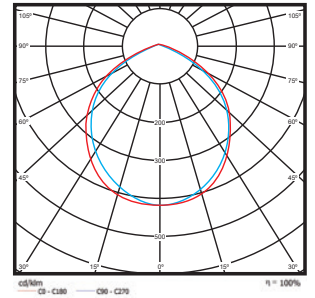

נתונים טכניים

H עומק (cm)	W רוחב (cm)	L אורך (cm)	צבע גוף	CRI	Lm/W	לומן (lm)	גוון אור (K)	מתח הפעלה	הספק (W±5%)	תיאור פריט	מק"ט
2.3	19	24.5	אפור	80	110lm/W	11000	3000K-6500K	190-265VAC	100W	פנס הצפה	ALFA-100W-CCT
2.3	23	30.5	אפור	80	110lm/W	16500	3000K-6500K	190-265VAC	150W	פנס הצפה	ALFA-150W-CCT
2.3	29	40	אפור	80	110lm/W	22000	3000K-6500K	190-265VAC	200W	פנס הצפה	ALFA-200W-CCT

עקומות פוטומטריות

150W