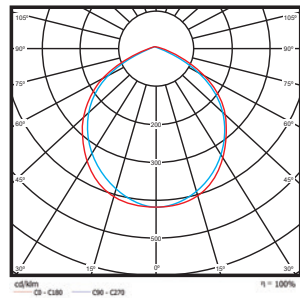

נתונים טכניים

H עומק (cm)	W רוחב (cm)	L אורך (cm)	צבע גוף	CRI	Lm/W	לומן (lm)	גוון אור (K)	מתח הפעלה	הספק (W±5%)	תיאור פריט	מק"ט
2.3	19	24.5	אפור	80	110lm/W	11000	3000K-6500K	190-265VAC	100W	פנס הצפה	ALFA-100W-CCT
2.3	23	30.5	אפור	80	110lm/W	16500	3000K-6500K	190-265VAC	150W	פנס הצפה	ALFA-150W-CCT
2.3	29	40	אפור	80	110lm/W	22000	3000K-6500K	190-265VAC	200W	פנס הצפה	ALFA-200W-CCT

עקומות פוטומטריות

100W