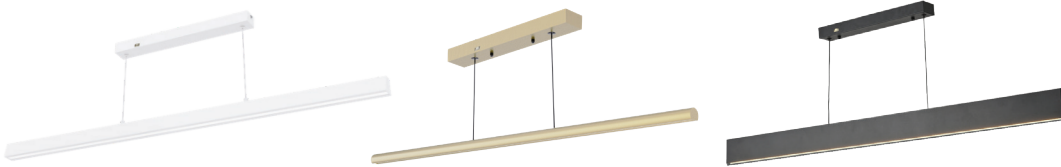

# סדרת פרופילים תלויים

## גוף תאורה לד דקורטיבי תלוי

סדרת גופי לד דקורטיבים ליניאריים תלויים. כבל באורך כ-1.5 מ' מתכוונן לנוחות מירבית וליצירת האווירה הרצויה, הגופים מגיעים בצבעים שחור/זהב/לבן. הרכבה ותחזוקה קלה, 3 שנות אחריות. רמת אטימות IP20, לשימוש פנימי בלבד, מיועד לבתי מגורים, משרדים מעל שולחנות, אי במטבח, פינות אוכל ויישומים שונים.

### מבנה

פרופיל אלומיניום

### גימור

שחור  
לבן  
זהב