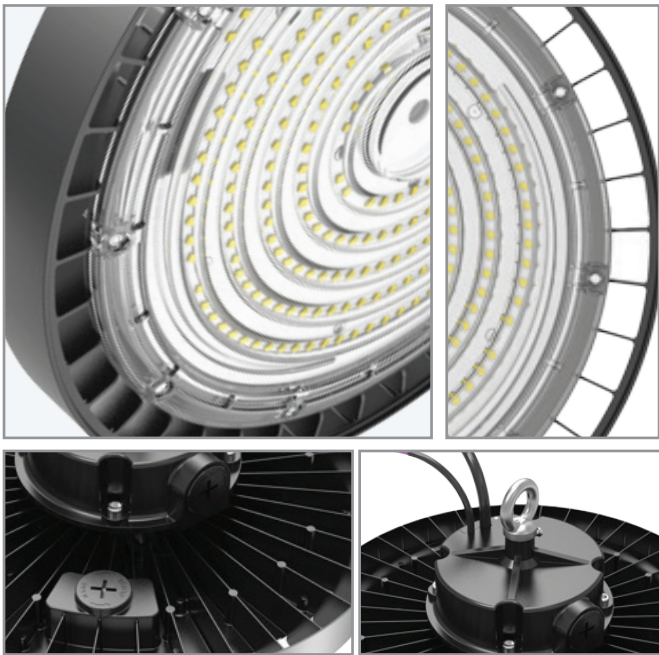

דורת LUNA פעמוני לד UFO מקצועיים, חוזק מכני IK08 ובדרגת איטומות IP65, יעילות אורית גבוהה במיוחד 150lm/W, ניתן לתלייה בתקרה, הרכבה ותחזוקה קלה, מערכת קירור אידיאלית, מגיע עם כפתור CCT לבחירת גוון האור הרצוי 3000K-4000K-5700K וכפתור לבחירת הספק הגוף 100W-150W-200W. ברירת המחדל של הגוף היא הספק 200W וגוון אור 5700K זווית 90°, אורך חיים 50,000 ש"ע, 5 שנות אחריות, טמפרטורת עבודה -30°~+50°. מתאים להארת מחסנים, אולמות תעשייה, תקרות גבוהות ומקומות החשופים ללחות וגשם.

חבנה

גוף יציקת אלומיניום ועדשה PC לפיזור אור אופטימלי

גיחור

שחור

דרייבר

דרייבר SOSEN
5 שנות אחריות

מקור האור

מודול לד של LUMILEDS באיכות גבוהה ונצילות אורית גבוהה 150lm/W מקדם מסירות צבע CRI 70

אופטיקה/עדשה

עדשת פוליקרבונט
זווית הארה משתנה 110°/90°/70° ע"י כפתור

תקנים

IEC/EN 62471, CB, EMC
באישור מכון התקנים הישראלי

ישומים

שימוש נרחב להארת מחסנים, אולמות ומפעלי תעשייה, תקרות גבוהות, סופר מרקטים ומקומות החשופים ללחות וגשם.

באישור מכון התקנים הישראלי | **CR180** | רמת IP65 אטימות | **IK10** חוזק מכני | **EMC** | **CB**

נתונים טכניים

גובה (mm)	קוטר (mm)	צבע גוף	מבנה גוף	CRI	Lm/W	לומן (Max Lm)	גוון אור (K)	הספק (W±10%)	תיאור	מק"ט
157	Ø310	שחור	יציקת אלומיניום	70	150	30,000	CCT 3000K-4000K-5700K	100-150-200W	פעמון לד מקצועי UFO	UFO-LUNA-200W-CCT