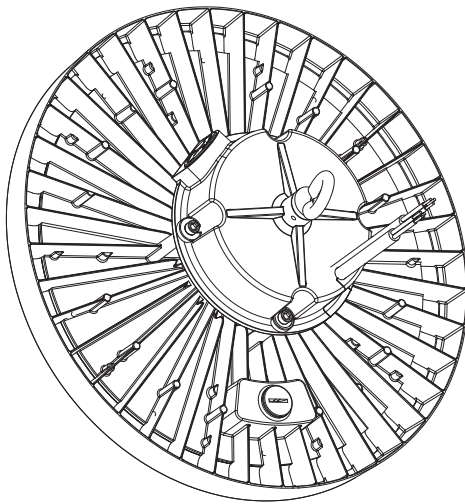

אופטיקה/עדשה

עדשת פוליקרבונט
זווית הארה משתנה 110°/90°/70° ע"י כפתור

תקנים

IEC/EN 62471, CB, EMC
באישור מכון התקנים הישראלי

ישומים

שימוש נרחב להארת מחסנים, אולמות ומפעלי תעשייה, תקרות גבוהות, סופר מרקטים ומקומות החשופים ללחות וגשם.

באישור מכון התקנים הישראלי | **CR180** | רמת IP65 אטימות | **IK10** חוזק מכני | **EMC** | **CB**

נתונים טכניים

גובה (mm)	קוטר (mm)	צבע גוף	מבנה גוף	CRI	Lm/W	לומן (Max Lm)	גוון אור (K)	הספק (W±10%)	תיאור	מק"ט
157	Ø310	שחור	יציקת אלומיניום	70	150	30,000	CCT 3000K-4000K-5700K	100-150-200W	פעמון לד מקצועי UFO	UFO-LUNA-200W-CCT