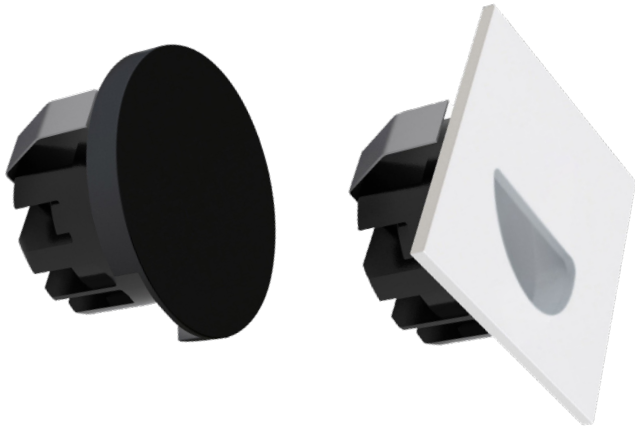

גוף תאורה שקוע קיר דקורטיבי

סדרת שקועי קיר דקורטיביים עגולים/מרובעים. ניתן להתקנה בקיר בטון/גבס/עץ. מגיע עם קופסת ביטון הניתנת לפירוק וכנפיים מובנות. זמין בצבעים שחור ולבן רמת אטימות IP20. מעוצב בגימור נקי ואסתטי, משתלב בצורה מושלמת בקירות הבית/מעברים/פרקטים/חדרי מדרגות וכו'.

מבנה

אלומיניום

גימור

לבן
שחור

מקור האור

סוג לד: 3535
לומן: 90lm/W
CRI 80

תקנים

CE EMC LVD

ישומים:

גוף תאורה צמוד קיר/חומה אפאדאון אידיאלי לשימוש בחצרות, כניסות לבתים, תאורה היקפית ועוד.

נתונים טכניים גופי BLANK

מק"ט	תיאור	הספק	צבע הגוף	גוון אור (א)	צורה	זוית הארה	מידה
OM-OR-BLANK-BK	שקוע קיר דקורטיבי	3W	שחור	3000K	עגול	60°	Ø42x26mm
OM-OR-BLANK-WH	שקוע קיר דקורטיבי	3W	לבן	3000K	עגול	60°	Ø42x26mm
OM-OR-BLANK-SQ-BK	שקוע קיר דקורטיבי	3W	שחור	3000K	מרובע	60°	42x42x26mm
OM-OR-BLANK-SQ-WH	שקוע קיר דקורטיבי	3W	לבן	3000K	מרובע	60°	42x42x26mm

נתונים טכניים גופי COIN

מק"ט	תיאור	הספק	צבע הגוף	גוון אור (א)	צורה	זוית הארה	מידה
OM-OR-COIN-BK	שקוע קיר דקורטיבי	3W	שחור	3000K	עגול	30°	Ø42x26mm
OM-OR-COIN-WH	שקוע קיר דקורטיבי	3W	לבן	3000K	עגול	30°	Ø42x26mm