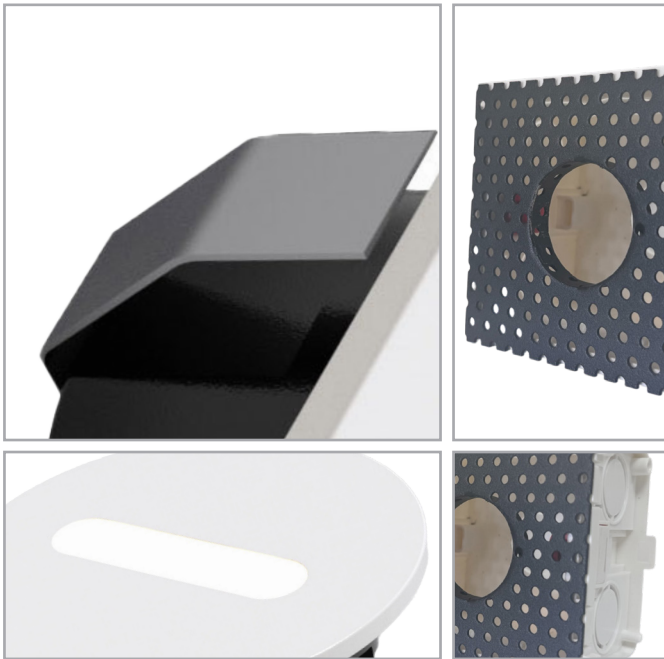

גוף תאורה שקוע קיר דקורטיבי

סדרת שקועי קיר דקורטיביים עגולים/מרובעים. ניתן להתקנה בקיר בטון/גבס/עץ. מגיע עם קופסת ביטון הניתנת לפירוק וכנפיים מובנות. זמין בצבעים שחור ולבן רמת אטימות IP20. מעוצב בגימור נקי ואסתטי, משתלב בצורה מושלמת בקירות הבית/מעברים/פרקטים/חדרי מדרגות וכו'.

מבנה

אלומיניום

גימור

לבן
שחור

מקור האור

סוג לד: 3535
לומן: 90lm/W
CRI 80

תקנים

CE EMC LVD

ישומים:

גוף תאורה צמוד קיר/חומה אפאדאון אידיאלי לשימוש בחצרות, כניסות לבתים, תאורה היקפית ועוד.

נתונים טכניים גופי BLANK

מק"ט	תיאור	הספק	צבע הגוף	גוון אור (א)	צורה	זוית הארה	מידה
OM-OR-BLANK-BK	שקוע קיר דקורטיבי	3W	שחור	3000K	עגול	60°	Ø42x26mm
OM-OR-BLANK-WH	שקוע קיר דקורטיבי	3W	לבן	3000K	עגול	60°	Ø42x26mm
OM-OR-BLANK-SQ-BK	שקוע קיר דקורטיבי	3W	שחור	3000K	מרובע	60°	42x42x26mm
OM-OR-BLANK-SQ-WH	שקוע קיר דקורטיבי	3W	לבן	3000K	מרובע	60°	42x42x26mm

נתונים טכניים גופי COIN

מק"ט	תיאור	הספק	צבע הגוף	גוון אור (א)	צורה	זוית הארה	מידה
OM-OR-COIN-BK	שקוע קיר דקורטיבי	3W	שחור	3000K	עגול	30°	Ø42x26mm
OM-OR-COIN-WH	שקוע קיר דקורטיבי	3W	לבן	3000K	עגול	30°	Ø42x26mm