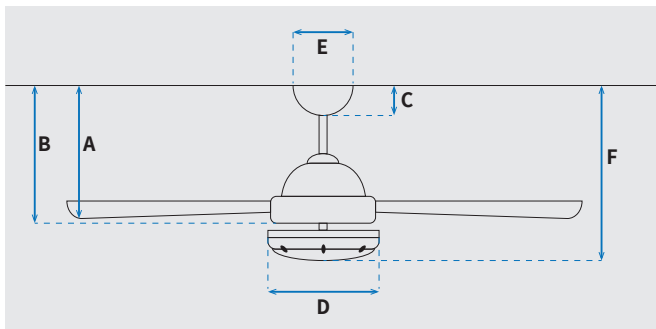

מקט: 73157-2848

מאורר תקרה דקורטיבי מבית המותג האמריקאי WESTINGHOUSE. בקוטר "80, מתאים לחללים גדולים מעל 36 מ"ר. ניתן להתקין את המאורר גם במרפסות ופרגולות מקורות בלבד. מנוע DC עוצמתי ושקט במיוחד בעל יעילות אנרגטית גבוהה, הפעלה באמצעות שלט. כנפיים מעץ טבעי. 15 שנות אחריות על המנוע ושנתיים אחריות על החלקים.

* מחושב לפי קוט"ש 64.02 אגורות כולל מע"מ
** מחושב לפי 8 שעות

כללי	סדרה
Denver	סדרה
שלט	הפעלה באמצעות
6	מספר מהירויות
מצב חורף (פעולה הפוכה של המאורר)	פונקציות מיוחדות
48	עוצמת רעש db
402	זרימת אוויר m3/Min
עד 36 מ"ר	מתאים לחדר בגודל
71x33x21	מידות אריזה (ס"מ)
באמצעות מוט בלבד (כלול)	סוג התקנה
11°	זווית התקנה מקסימלית
15 שנים על המנוע, שנתיים על גוף המאורר	שנות אחריות
24,120	ספיקת אוויר מקסימלית (מק"ש)

שרטוט

מידות (ס"מ)

29.9	A. מהתקרה ללהב הנמוך ביותר
-	B. מהתקרה לכפתור ההפעלה
5.6	C. מהתקרה לקצה החופה
19.5	D. רוחב כיסוי מנוע
14.8	E. רוחב חופה
29.9	F. מהתקרה עד קצה חיפוי התאורה

מאורר	קוטר באינץ'
"80	קוטר באינץ'
203	קוטר בס"מ
IP20 - שימוש פנימי	דרגת אטימות
3	מספר להבים
עץ טבעי	חומר גלם להבים
עץ אלון	צבע כנפיים
לבן מט	גימור גוף
15.25x1.27	אורך מוט (ס"מ)
6.1	משקל נטו (ק"ג)