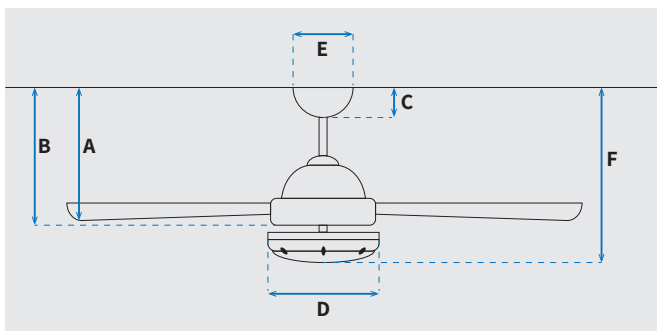

מקט: 73157-2848

מאורר תקרה דקורטיבי מבית המותג האמריקאי WESTINGHOUSE. בקוטר 80", מתאים לחללים גדולים מעל 36 מ"ר. מנוע DC עוצמתי ושקט במיוחד בעל יעילות אנרגטית גבוהה, הפעלה באמצעות שלט. כנפיים מעץ טבעי. 15 שנות אחריות על המנוע ושנתיים אחריות על החלקים.

* מחושב לפי קוט"ש 64.02 אגורות כולל מע"מ
** מחושב לפי 8 שעות

כללי	
Denver	סדרה
שלט	הפעלה באמצעות
6	מספר מהירויות
מצב חורף (פעולה הפוכה של המאורר)	פונקציות מיוחדות
48	עוצמת רעש db
402	זרימת אוויר m3/Min
עד 36 מ"ר	מתאים לחדר בגודל
71x33x21	מידות אריזה (ס"מ)
באמצעות מוט בלבד (כלול)	סוג התקנה
11°	זווית התקנה מקסימלית
15 שנים על המנוע, שנתיים על גוף המאורר	שנות אחריות
12,680	ספיקת אוויר מקסימלית (מק"ש)

שרטוט

מידות (ס"מ)

29.9	A. מהתקרה ללהב הנמוך ביותר
-	B. מהתקרה לכפתור ההפעלה
5.6	C. מהתקרה לקצה החופה
19.5	D. רוחב כיסוי מנוע
14.8	E. רוחב חופה
29.9	F. מהתקרה עד קצה חיפוי התאורה

מאורר	
"80	קוטר באינץ'
203	קוטר בס"מ
IP20 - שימוש פנימי	דרגת אטימות
3	מספר להבים
עץ טבעי	חומר גלם להבים
עץ אלון	צבע כנפיים
לבן מט	גימור גוף
15.25x1.27	אורך מוט (ס"מ)
6.1	משקל נטו (ק"ג)