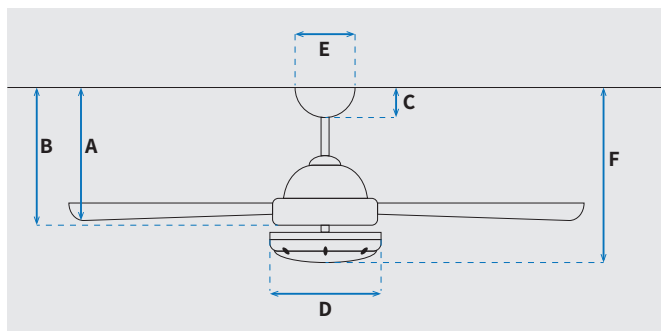

מקט: 73175-2848

מאורר תקרה דקורטיבי מבית המותג האמריקאי WESTINGHOUSE. בקוטר "42, מתאים לחדרים בגודל עד 20 מ"ר. מנוע DC עוצמתי ושקט במיוחד בעל יעילות אנרגטית גבוהה, הפעלה באמצעות שלט או באמצעות אפליקציית TUYA בטלפון הנייד. גוף תאורה מובנה 28W כולל אפשרות עמעום, מצב חורף ובחירה מתוך שישה גווני אור 3000/3500/4000/5000/5500/6000K. 15 שנות אחריות על המנוע ושנתיים אחריות על החלקים.

* מחושב לפי קוט"ש 64.02 אגורות כולל מע"מ
** מחושב לפי 8 שעות

כללי	
Talia	סדרה
TUYA	הפעלה באמצעות
6	מספר מהירויות
	פונקציות מיוחדות
	מצב חורף (פעולה הפוכה של המאורר)
45	עוצמת רעש db
130	זרימת אוויר m3/Min
עד 20 מ"ר	מתאים לחדר בגודל
44.3x34.3x18.7	מידות אריזה (ס"מ)
	סוג התקנה
12°	זווית התקנה מקסימלית
15 שנים על המנוע, שנתיים על גוף המאורר	שנות אחריות
7849	ספיקת אוויר מקסימלית (מק"ש)

שרטוט

מידות (ס"מ)

23	A. מהתקרה ללהב הנמוך ביותר
-	B. מהתקרה לכפתור ההפעלה
6	C. מהתקרה לקצה החופה
17.5	D. רוחב כיסוי מנוע
15	E. רוחב חופה
36	F. מהתקרה עד קצה חיפוי התאורה

מאורר	
"42	קוטר באינץ'
105	קוטר בס"מ
28W LED	סוג גוף תאורה
6CCT 3000/3500/4000/5000/5500/6000K	גוון אור
2800Lm	לומן (max)
IP20 - שימוש פנימי	דרגת אטימות
3	מספר להבים
Polywood	חומר גלם להבים
לבן/דמוי אלון	צבע כנפיים מתהפכות
לבן מט	גימור גוף
15.25x1.27	אורך מוט (ס"מ)
4.9	משקל נטו (ק"ג)