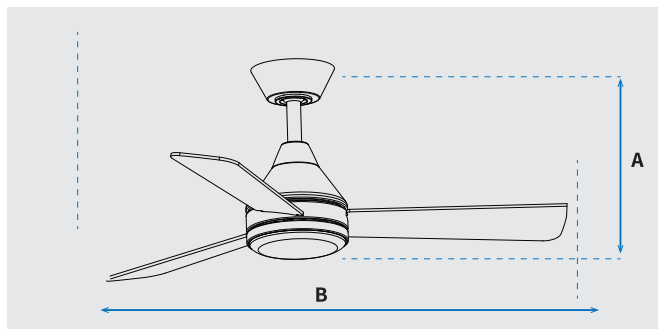

מק"טים בסדרה:

NTP-YNG42-WHWD-LED
NTP-YNG42-BKWD-LED

מאוורר תקרה דקורטיבי "YOUNG 42" מבית המותג NORTHER. עיצוב מודרני ויחודי, 3 כנפיים בקוטר "42, מתאים לחדרים בגודל עד 15 מ"ר. מנוע DC עוצמתי ושקט במיוחד הספק 32W בעל יעילות אנרגטית גבוהה, חסכוני בחשמל. RPM (סל"ד) 240 במהירות מקסימלית. המאוורר מופעל באמצעות שלט המאפשר כיוו/הדלקה, בחירה מתוך 6 עוצמות אוורור, קביעת טיימר עד 8 שעות, בחירת גוון אור. למאוורר 2 מצבים נוספים: מצב חורף (פעולת כנפיים בכיוון ההפוך להורדת האוויר החם למטה) ומצב רוח טבעית (שני עוצמת האוורור באופן אקראי). המאוורר מותאם לעבודה עם שעון שבת. במאווררים גוף תאורת לד בהספק 24W עם כיסוי פלסטיק אקרילי. מגיע עם מוט הארכה 150mm, ניתן לרכוש מוט הארכה 300mm בנפרד. מגיע בצבעים: גוף בצבע לבן וכנפיים מתהפכות בשני צבעים: לבן/עץ, גוף בצבע שחור וכנפיים מתהפכות בשני צבעים: שחור/עץ. 10 שנות אחריות על המנוע ושנה אחריות על חלקים.

כנפיים מתהפכות
בשני צבעים

כנפיים מתהפכות
בשני צבעים

שרטוט

מידות (ס"מ)

36.5	A. מהתקרה עד קצה חיפוי התאורה
103.7	B. מקצה כנף לקצה כנף

נתונים טכניים

כללי	סדרה
YOUNG	הפעלה באמצעות
שלט	מספר מהירויות
6	פונקציות מיוחדות
טיימר, מצב חורף (פעולה הפוכה של המאוורר)	עוצמת רעש db
50	זרימת אוויר m ³ /Min
125	מתאים לחדר בגודל
עד 15 מ"ר	סוג התקנה
באמצעות מוט בלבד (כלול)	שנות אחריות
10 שנים על המנוע, שנה על גוף המאוורר	

מנוע	סוג מנוע
DC Motor	סיבובי מנוע לדקה (max)
240	הספק מנוע בוואט (max)
32W	

גוף	קוטר באינץ'
42"	קוטר בס"מ
103.7	סוג גוף תאורה
24W LED	דרגת אטימות
IP20 - שימוש פנימי	מספר כנפיים
3	חומר גלם כנפיים
MDF	צבע כנפיים
כנפיים מתהפכות: לבן/עץ/שחור/עץ	גימור גוף
לבן/שחור	אורך מוט (ס"מ)
15	ניתן לרכוש מוט הארכה 30 ס"מ בנפרד:
NTP-30CM-BK-CI	צבע שחור:
NTP-30CM-WH-CI	צבע לבן: