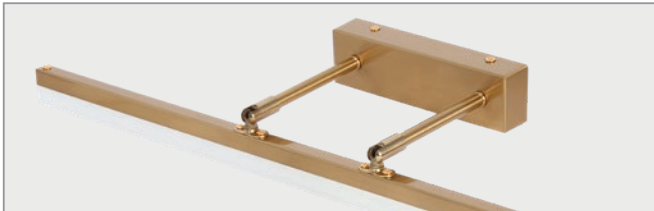

גוף תאורה צמוד קיר מתכוונן דגם OFEK, אידיאלי להתקנה במקלחות. כולל דרייבר LIFUD, יעילות אורית 90lm/watt, התקנה ותחזוקה קלה. קיים בהספק 15W. ניתן להשיג בגוון אור קר 4000K. זווית הארה 180°. הגוף מגיע בגימור לבן, שחור או זהב לבחירה. אורך חיים 30,000 ש"ע, שנתיים אחריות, רמת אטימות IP44. אידיאלי לשימוש בחדרי מקלחת ומעל מראות.

מבנה

גוף מתכת + כיסוי PMMA

גימור

לבן, שחור או זהב לבחירה

מקור האור

מודול לד באיכות גבוהה ונצילות אורית 90lm/W מקדם מסירות צבע CRI 80

אופטיקה/עדשה

זווית הארה 180°

דרייבר

LIFUD

ישומים:

גוף תאורה צמוד קיר דגם OFEK, אידיאלי להתקנה במקלחות

נתונים טכניים

עומק (mm)	אורך (mm)	מבנה הגוף	לומן (lm)	גוון אור (K)	הספק	צבע גוף	תיאור	מק"ט
180	620	גוף מתכת + כיסוי PMMA	1350	4000K	15W	שחור	גוף תאורה מתכוונן למקלחת	OM-OFEK-15W-C-BK
180	620	גוף מתכת + כיסוי PMMA	1350	4000K	15W	זהב	גוף תאורה מתכוונן למקלחת	OM-OFEK-15W-C-GL
180	620	גוף מתכת + כיסוי PMMA	1350	4000K	15W	לבן	גוף תאורה מתכוונן למקלחת	OM-OFEK-15W-C-WH