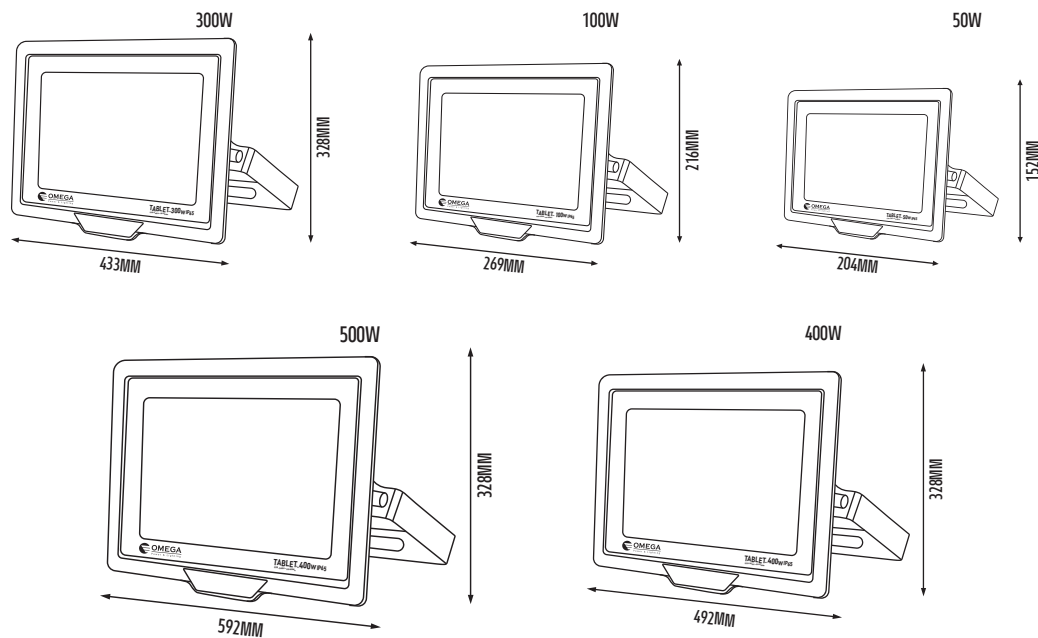

אופטיקה/עדשה

זכוכית מודפסת לייזר למניעת סינוור והגנה על העיניים. זווית פיזור 120 מעלות.

ישומים:

אידיאלי לתאורה הקיפית, למגרשי ספורט, אולמות ספורט, שטחי תפעול, פארקים, ועוד.

נתונים טכניים

H עומק (cm)	W רוחב (cm)	L אורך (cm)	צבע גוף	CRI	Lm/W	לומן (lm)	גוון אור (K)	מתח הפעלה	הספק (W±5%)	תיאור פריט	מק"ט
34	204	152	שחור	80	100	5000	6500K	AC220V-240V	50W	פנסי הצפה עוצמתי	TAB-N-50W-BK-D
34	204	152	לבן	80	100	5000	6500K	AC220V-240V	50W	פנסי הצפה עוצמתי	TAB-N-50W-WH-D
36	269	215	שחור	80	100	10,000	6500K	AC220V-240V	100W	פנסי הצפה עוצמתי	TAB-N-100W-BK-D
36	269	215	לבן	80	100	10,000	6500K	AC220V-240V	100W	פנסי הצפה עוצמתי	TAB-N-100W-WH-D
35	415	300	שחור	80	100	30,000	6500K	AC220V-240V	300W	פנסי הצפה עוצמתי	TAB-N-300W-BK-D
39	492	328	שחור	80	100	40,000	6500K	AC220V-240V	400W	פנסי הצפה עוצמתי	TAB-N-400W-BK-D
39	592	328	שחור	80	100	50,000	6500K	AC220V-240V	500W	פנסי הצפה עוצמתי	TAB-N-500W-BK-D

נתונים טכניים

H עומק (cm)	W רוחב (cm)	L אורך (cm)	צבע גוף	CRI	Lm/W	לוחן (lm)	גוון אור (K)	מתח הפעלה	הספק (W±5%)	תיאור פריט	מק"ט
32	305	220	שחור	80	100	15,000	6500K	AC220V-240V	150W	פנס הצפה מעוצב	TAB-N-150W-BK-D
32	340	252	שחור	80	100	20,000	6500K	AC220V-240V	200W	פנס הצפה מעוצב	TAB-N-200W-BK-D