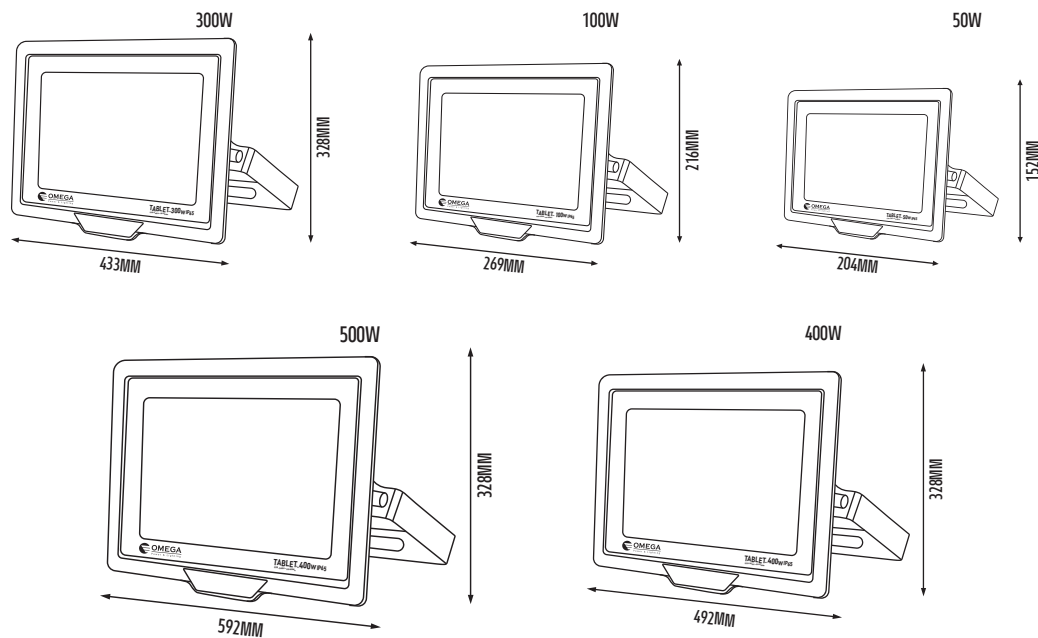

נתונים טכניים

H עומק (cm)	W רוחב (cm)	L אורך (cm)	צבע גוף	CRI	Lm/W	לומן (lm)	גוון אור (K)	מתח הפעלה	הספק (W±5%)	תיאור פריט	מק"ט
34	204	152	שחור	80	100	5000	6500K	AC220V-240V	50W	פנסי הצפה עוצמתי	TAB-N-50W-BK-D
34	204	152	לבן	80	100	5000	6500K	AC220V-240V	50W	פנסי הצפה עוצמתי	TAB-N-50W-WH-D
36	269	215	שחור	80	100	10,000	6500K	AC220V-240V	100W	פנסי הצפה עוצמתי	TAB-N-100W-BK-D
36	269	215	לבן	80	100	10,000	6500K	AC220V-240V	100W	פנסי הצפה עוצמתי	TAB-N-100W-WH-D
38	433	328	שחור	80	100	30,000	6500K	AC220V-240V	300W	פנסי הצפה עוצמתי	TAB-N-300W-BK-D
39	492	328	שחור	80	100	40,000	6500K	AC220V-240V	400W	פנסי הצפה עוצמתי	TAB-N-400W-BK-D
39	592	328	שחור	80	100	50,000	6500K	AC220V-240V	500W	פנסי הצפה עוצמתי	TAB-N-500W-BK-D