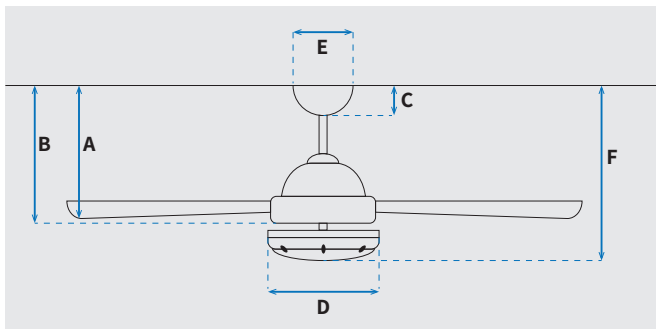

מקט: 73068-2848

מאורר תקרה דקורטיבי מבית המותג האמריקאי WESTINGHOUSE. בקוטר 52", מתאים לחדרים בגודל עד 36 מ"ר. מנוע עוצמתי ושקט במיוחד בעל יעילות אנרגטית גבוהה, הפעלה באמצעות שלט. גוף תאורה מובנה 20W גוון אור משתנה 6500K, 4000K, 3000K. 15 שנות אחריות על המנוע ושנתיים אחריות על החלקים.

* מחושב לפי קוט"ש 60.07 אגורות כולל מע"מ
** מחושב לפי 8 שעות

כללי	
Talia	סדרה
שלט	הפעלה באמצעות
3	מספר מהירויות
מצב חורף (פעולה הפוכה של המאורר)	פונקציות מיוחדות
52	עוצמת רעש db
174	זרימת אוויר m ³ /Min
עד 36 מ"ר	מתאים לחדר בגודל
61.1x23.1x25.5	מידות אריזה (ס"מ)
באמצעות מוט בלבד (כלול)	סוג התקנה
12°	זווית התקנה מקסימלית
15 שנים על המנוע, שנתיים על גוף המאורר	שנות אחריות
10,507	ספיקת אוויר מקסימלית (מק"ש)

שרטוט

מידות (ס"מ)

23.7	A. מהתקרה ללהב הנמוך ביותר
32.6	B. מהתקרה לכפתור ההפעלה
6.1	C. מהתקרה לקצה החופה
17.6	D. רוחב כיסוי מנוע
13	E. רוחב חופה
37.9	F. מהתקרה עד קצה חיפוי התאורה

מאורר	
52"	קוטר באינץ'
132	קוטר בס"מ
20W LED	סוג גוף תאורה
CCT 3000K/4000K/6500K	גוון אור
1900lm/3000K, 1950lm/4000K, 2000lm/6500K	לומן (max)
IP20 - שימוש פנימי	דרגת אטימות
3	מספר להבים
Plywood	חומר גלם להבים
לבן/מיפיל בהיר	צבע כנפיים מתהפכות
לבן	גימור גוף
15.25x1.27	אורך מוט (ס"מ)
6.79	משקל נטו (ק"ג)