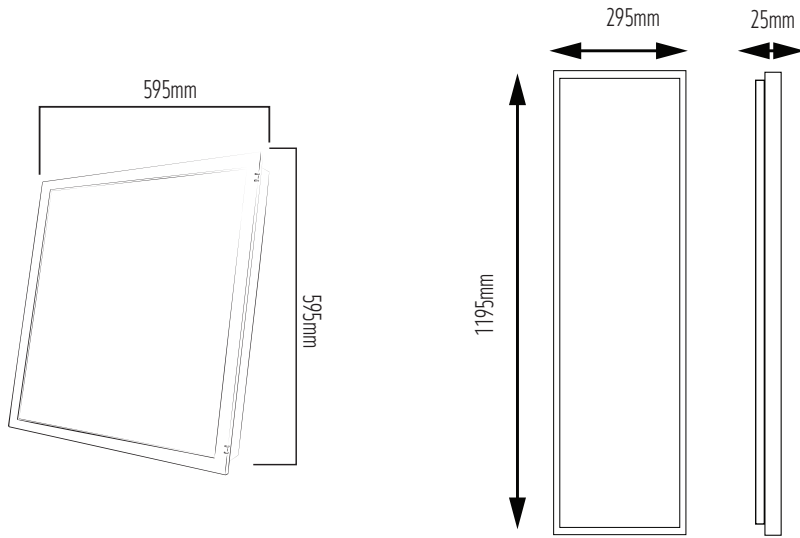

SLIM LED Back Light

פנלים מקצועיים לתקרות אקוסטיות