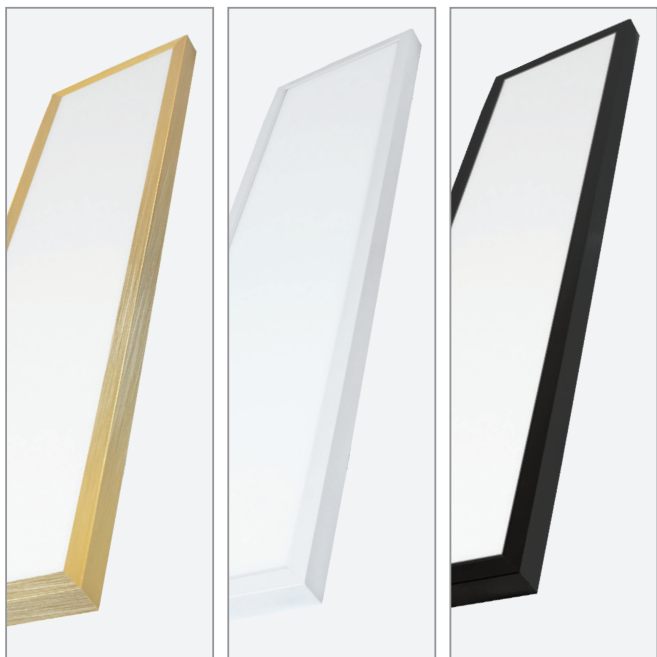

סדרת Super Light

תאורה ישירה צמודת תקרה

סדרת Super Light גופים צמודי תקרה תאורה ישירה, יעילות אורית 100Lm, עיצוב אלגנטי קלאסי, הרכבה ותחזוקה קלה. קיים במגוון הספקים, מגוון גוני אור וגדלים. הגוף מגיע בצבעים לבן, שחור וזהב לבחירה. קיימים דגמים עם כפתור לבחירת גוון האור. וקיימים גופים עם דרייבר שיש עליו שני כפתורים, כפתור אחד לבחירת גוון האור וכפתור שני לבחירת עוצמת האור. יש לבחור את גוון האור ואת עוצמת האור לפני ההתקנה. כולל תקן CB לכל הגוף, אורך חיים עד 25,000 ש"ע, שנתיים אחריות, רמת אטימות IP20 לשימוש פנימי בלבד. חוזק מכני IK04. מתאים להארת מבואות, חדרי שינה, סלונים, מטבחים ועוד.

מבנה

בסיס מתכת וכיסוי PS.

גימור

לבן, שחור או זהב לפי המגוון מטה

דרייבר

CB/TUV
PF>0.9

מקור האור

מודול לד באיכות גבוהה
ונצילות אורית 100Lm
מקדם מסירת צבע CRI 80

אופטיקה/עדשה

זווית הארה 120°

ישומים:

גופי תאורה אלגנטים קלאסיים המתאימים להארת מבואות, חדרי הלבשה, סלונים, מטבחים ועוד.

השוואה בין טכנולוגיית בקלייט דק לפנל רגיל

פנל תאורה רגיל תאורה מהצד Side Light

מצהיב לאחר זמן קצר בדגמי PS
אפשרות להכחלה בחלק מהדגמים
תאורה פחות יציבה לאורך זמן
בטכנולוגיה זו ישנו איבוד גבוהה של אור
עיוות קל עקב החום
לא קיים