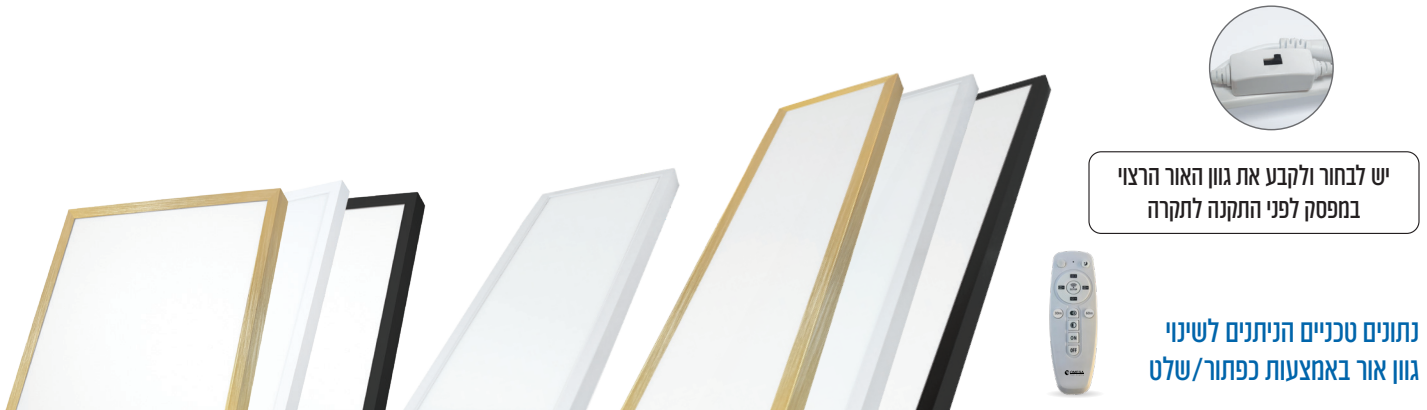

מק"ט	תיאור	הספק	גוון אור (K)	לומן (lm)	מבנה הגוף	צבע הגוף	אורך (mm)	רוחב (mm)
CL-BKL3090-50W-C	פאנל צמוד תקרה תאורה ישירה	50W	4000K	5000	מתכת + PS	לבן	900	300
CL-BKL3090-50W-D	פאנל צמוד תקרה תאורה ישירה	50W	6500K	5000	מתכת + PS	לבן	900	300