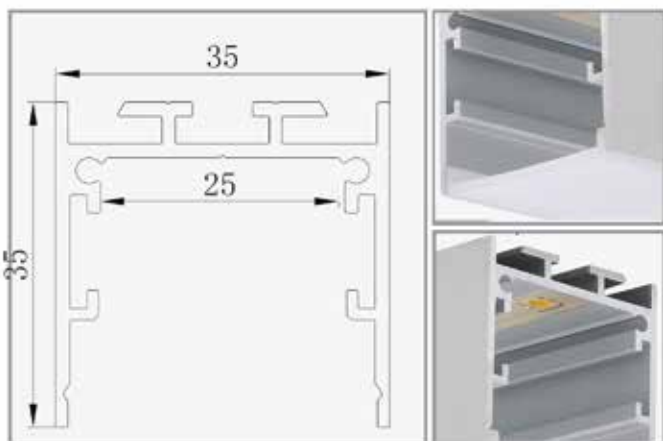

מקור האור

מודול לד מקצועי באיכות גבוהה של חברת SAMSUNG. נצילות אורית 140lm/W מקדם מסיירות צבע CRI 80

אופטיקה/עדשה

כיסוי פוליקרבונט איכותי.

ישומים:

מתאים לבתים פרטיים, משרדים, תעשייה, ספריות, חנויות, בתי מלון, מרכזים מסחריים ועוד. ניתן להתקנה אנכית/אופקית בתקרה/בקיר