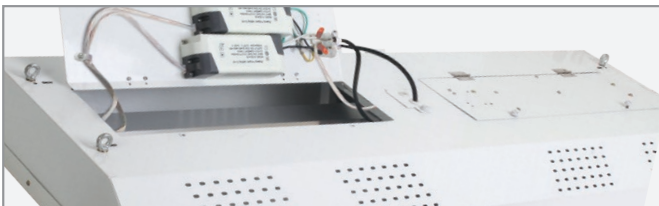

גוף תאורה HIGH BAY למחסנים ומרלוגים דגם SUN לתקרות גבוהות 6 מטר, התקנה קלה ניתן להתקנה כצמוד תקרה או בתלייה. מגיע עם טבעות לתלייה ומעלה, 4 שורות לדים לנצילות גבוהה וכיסוי פרספקס להגנה נגד אבק. זווית הארה 90° תאורה רכה, דרגת יעילות אורית גבוהה 100Lu/W, קיים בהספק 210W. גוון אור 6500K. מגיע בלבן. אורך חיים עד 50,000 ש"ע, 3 שנות אחריות, רמת אטימות IP20. אידיאלי לשימוש במחסנים, מרלוגים ועוד...

מבנה

פח מגלון וכיסוי פרספקס להגנה נגד אבק

גימור

לבן

דרייבר

פיליפס דרייבר

מקור האור

מודול לד מקצועי באיכות גבוהה ונצילות אורית 100lm/W 4 שורות לדים לנצילות אורית גבוהה מקדם מסירות צבע CRI 80

אופטיקה/עדשה

כיסוי פרספקס להגנה נגד אבק, זווית הארה 90°

ישומים:

גוף תאורה SUN אידיאלי למחסנים, מרלוגים ועוד...

נתונים טכניים

מק"ט	תיאור	הספק	גוון אור (K)	לומן (lm)	Lm/Watt	צבע גוף	גובה (mm)	רוחב (mm)	אורך (mm)
OM-LED-210W-D	תאורה למחסנים ומרלוג	210W	6500K	21000	100	לבן	110	450	1200